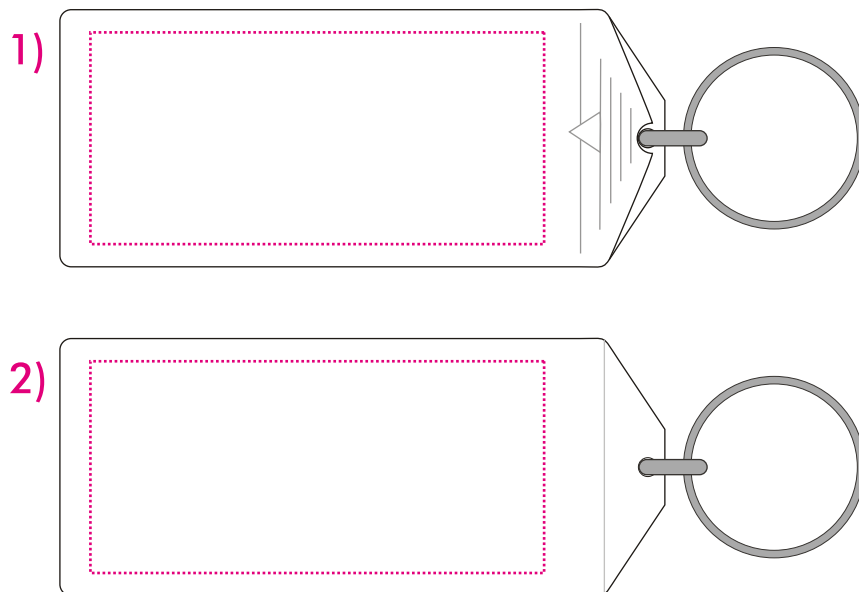

## Art.Nr. 7384

1) 60 x 28 mm

2) 60 x 28 mm

Max. Druckfläche

Max. print area

Max. drukoppervlakte

Surface d'impression

Superficie máxima de impresión

Max. misura stampa

Position ProdSG:

- Artikel / Innenseite

Etikett:

- transparent - 17,8x10mm

## Art.Nr. 7384

1) 65 x 28 mm

2) 68 x 28 mm

Max. Druckfläche

Max. print area

Max. drukoppervlakte

Surface d'impression

Superficie máxima de impresión