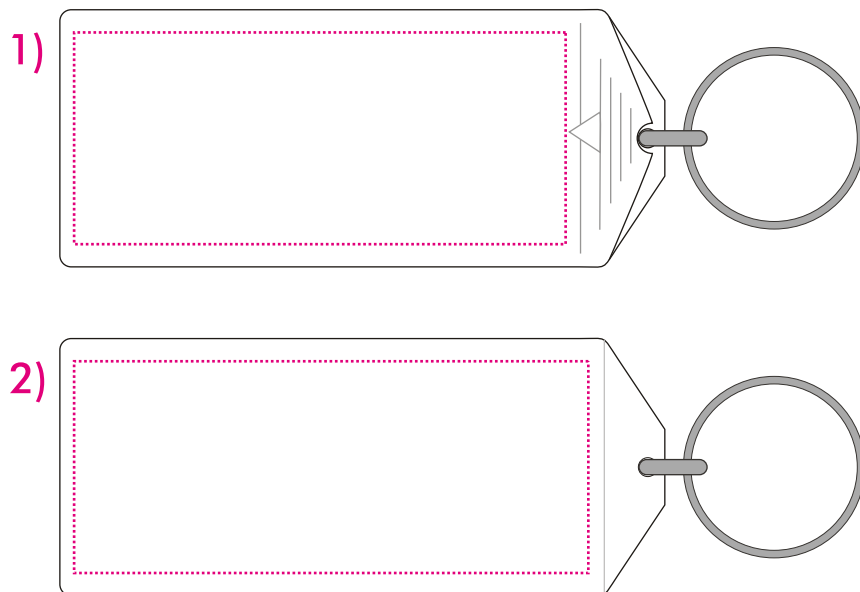

## Art.Nr. 7384

1) 60 x 28 mm

2) 60 x 28 mm

Max. Druckfläche

Max. print area

Max. drukoppervlakte

Surface d'impression

Superficie máxima de impresión

Max. misura stampa

Position ProdSG:

- Artikel / Innenseite

Etikett:

- transparent - 17,8x10mm

## Art.Nr. 7384

1) 65 x 28 mm

2) 68 x 28 mm

Max. Druckfläche

Max. print area

Max. drukoppervlakte

Surface d'impression

Superficie máxima de impresión