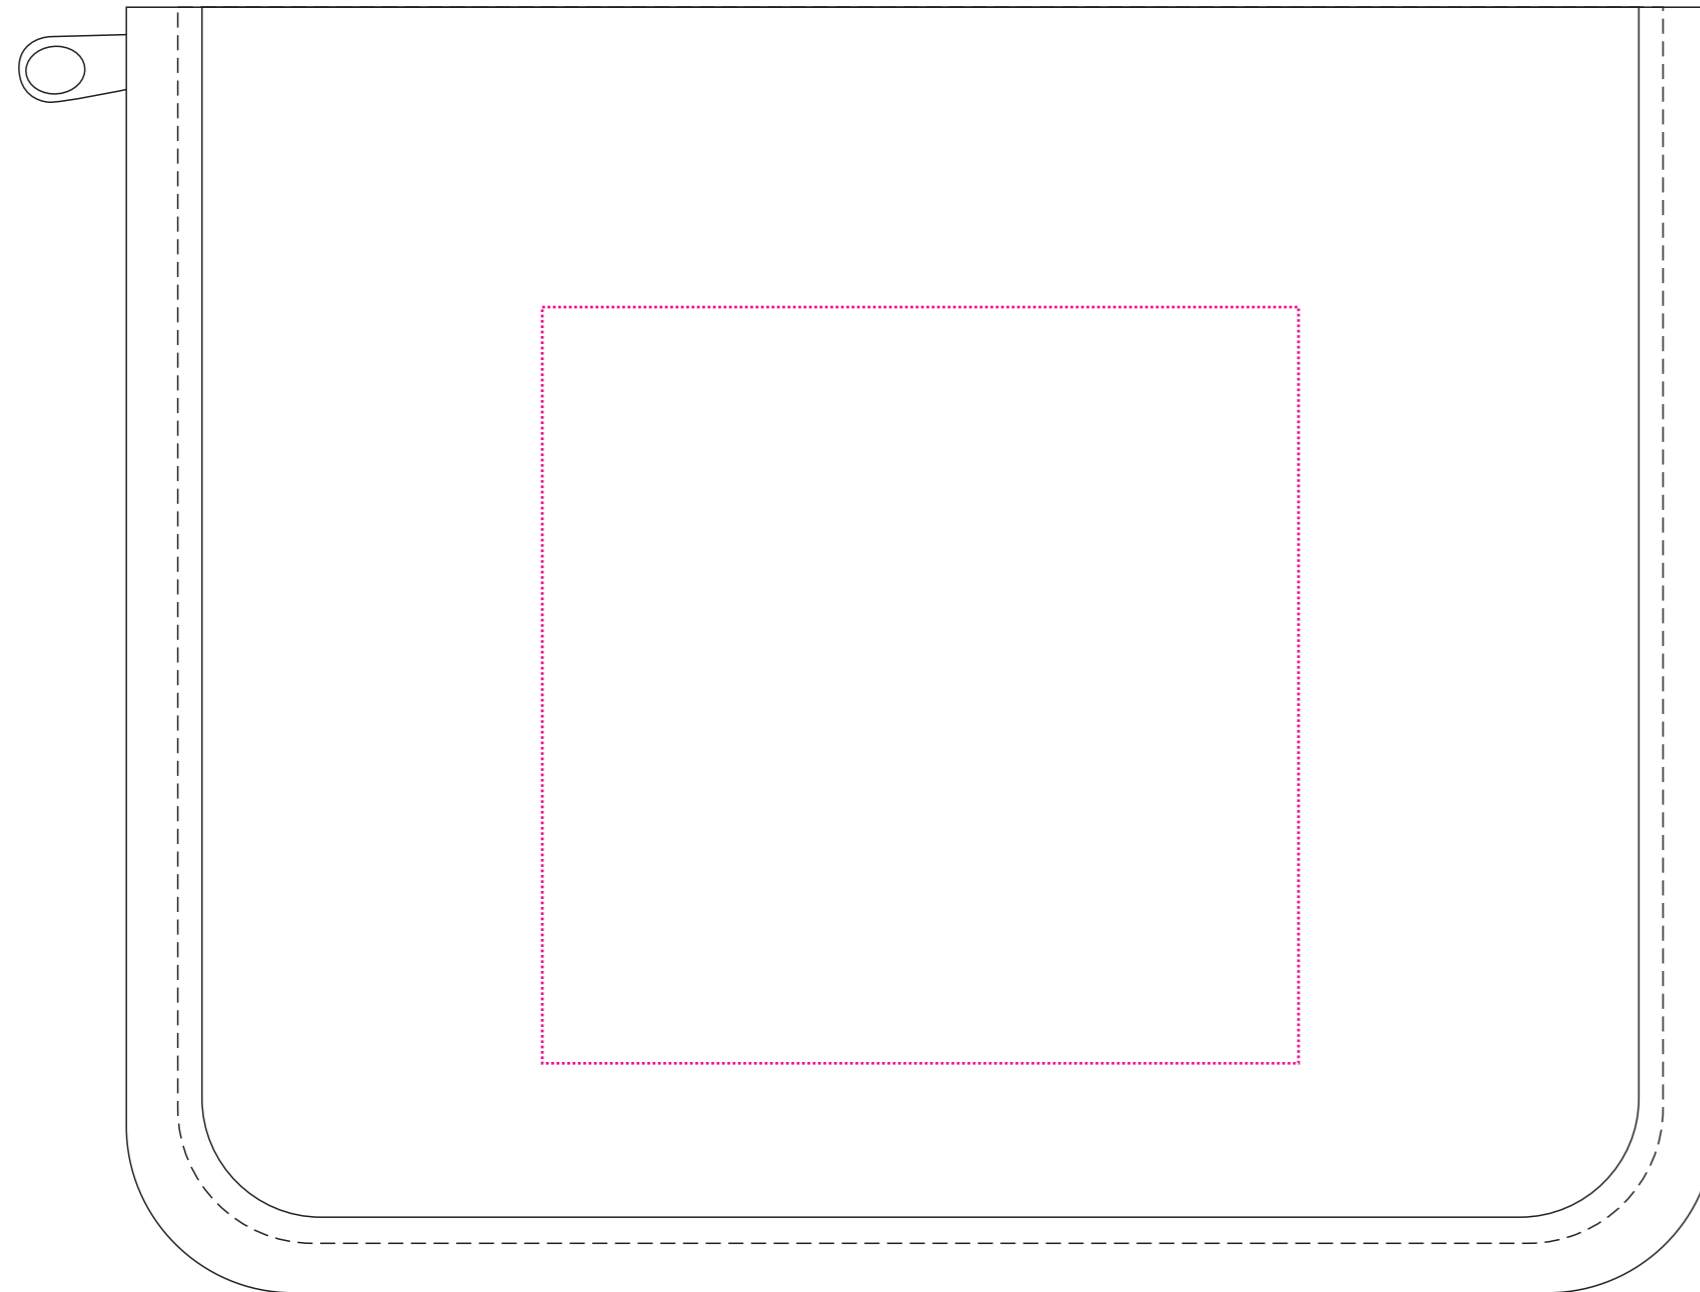

Siebdruck

Screenprinting | Zeefdruk | Sérigraphie | Serigrafia | Serigrafia

Art.Nr. 8456

16) 100 x 100 mm

1) 100 x 100 mm

Max. Druckfläche

Max. print area

Max. drukoppervlakte

Surface d'impression

Superficie máxima de impresión

Max. misura stampa

16)

1)