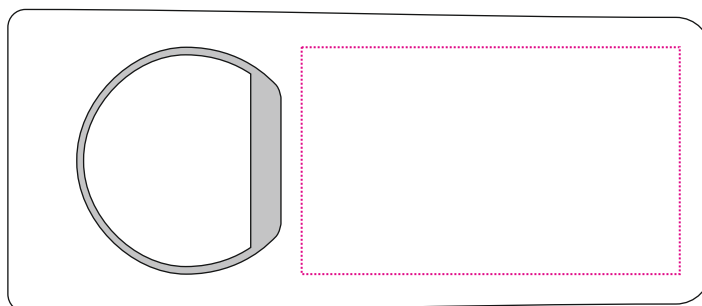

## Art.Nr. 7104FRC

1) 50 x 30 mm

Max. Druckfläche

Max. print area

Max. drukoppervlakte

Surface d'impression

Superficie máxima de impresión

Max. misura stampa

## Art.Nr. 7104FRC

1) 90 x 37 mm

Max. Druckfläche

Max. print area

Max. drukoppervlakte

Surface d'impression

Superficie máxima de impresión

Max. misura stampa

1)

Position ProdSG:

- Artikel / Unterseite

Etikett:

- transparent / 17,8 x 10mm