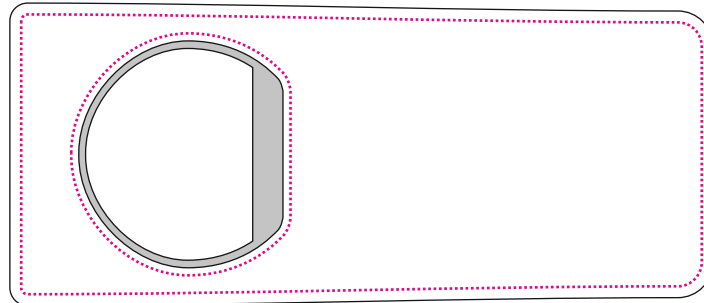

## Art.Nr. 7104FRC

1) 50 x 30 mm

Max. Druckfläche

Max. print area

Max. drukoppervlakte

Surface d'impression

Superficie máxima de impresión

Max. misura stampa

## Art.Nr. 7104FRC

1) 90 x 37 mm

Max. Druckfläche

Max. print area

Max. drukoppervlakte

Surface d'impression

Superficie máxima de impresión

Max. misura stampa

1)

Position ProdSG:

- Artikel / Unterseite

Etikett:

- transparent / 17,8 x 10mm