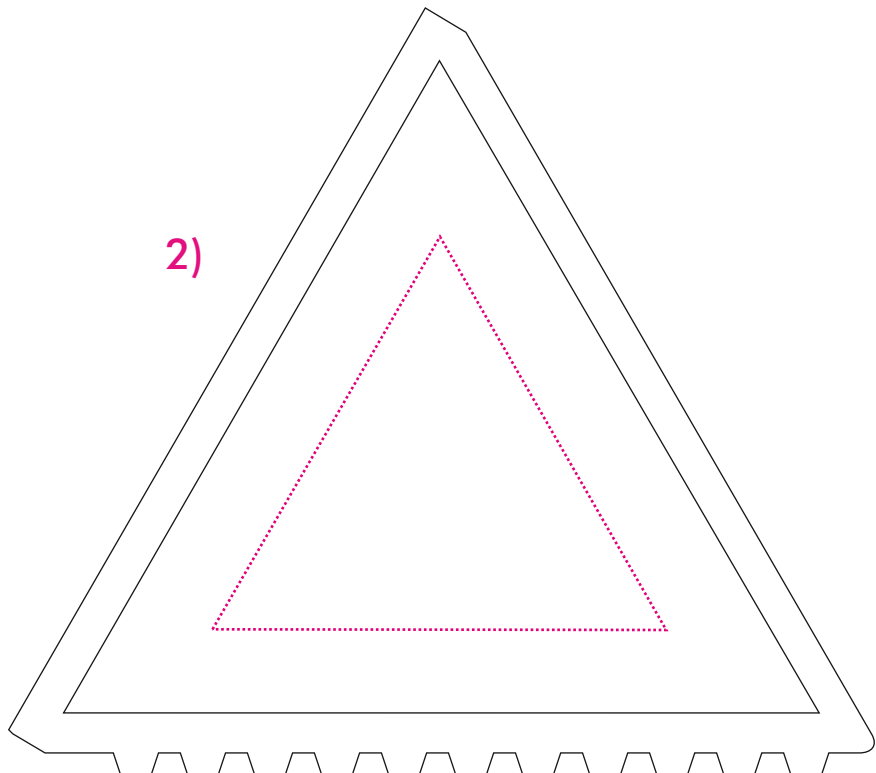

Art.Nr. 8644

1) 60 x 52 mm

2) 60 x 52 mm

Max. Druckfläche

Max. print area

Max. drukoppervlakte

Surface d'impression

Superficie máxima de impresión

Max. misure stampa

Druck max. 3c

Print max. 3c

Max. aantal kleuren druk 3c

Impression max. 3c

Impresión max. 3c

Max. colori da stampa 3c

Art.Nr. 8644

1) 92 x 78 mm

2) 92 x 78 mm

Max. Druckfläche

Max. print area

Max. drukoppervlakte

Surface d'impression

Superficie máxima de impresión

Max. misura stampa