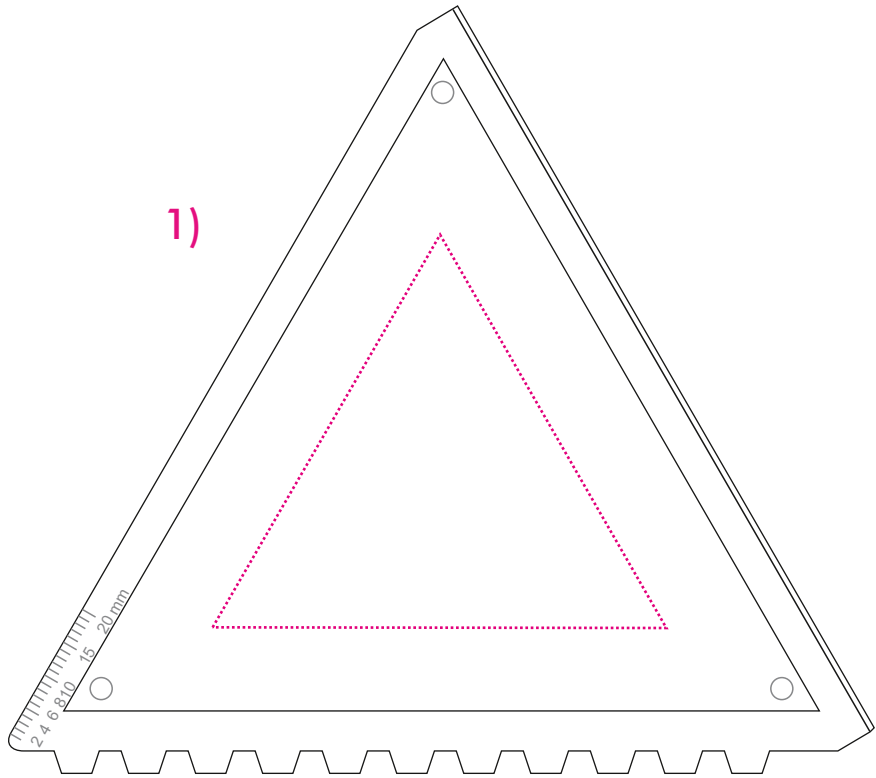

Art.Nr. 8644

1) 60 x 52 mm

2) 60 x 52 mm

Max. Druckfläche

Max. print area

Max. drukoppervlakte

Surface d'impression

Superficie máxima de impresión

Max. misure stampa

Druck max. 3c

Print max. 3c

Max. aantal kleuren druk 3c

Impression max. 3c

Impresión max. 3c

Max. colori da stampa 3c

Art.Nr. 8644

1) 92 x 78 mm

2) 92 x 78 mm

Max. Druckfläche

Max. print area

Max. drukoppervlakte

Surface d'impression

Superficie máxima de impresión

Max. misura stampa