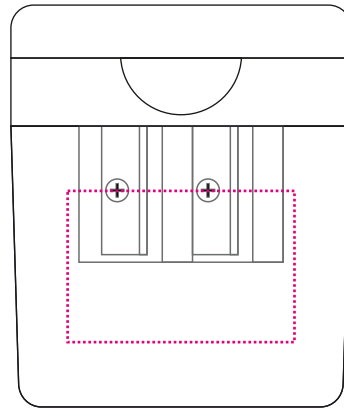

Tampondruck

Pad printing | Tampondruk | Impression au tampon | Tampografía | Tampografia

Seite 1/1

Art.Nr. 8195

16) 35 x 12 mm

1) 30 x 20 mm

2) 30 x 20 mm

Max. Druckfläche

Impression max. 4c

Impresión max. 4c

Max. colori da stampa 4c

16)

1)

2)