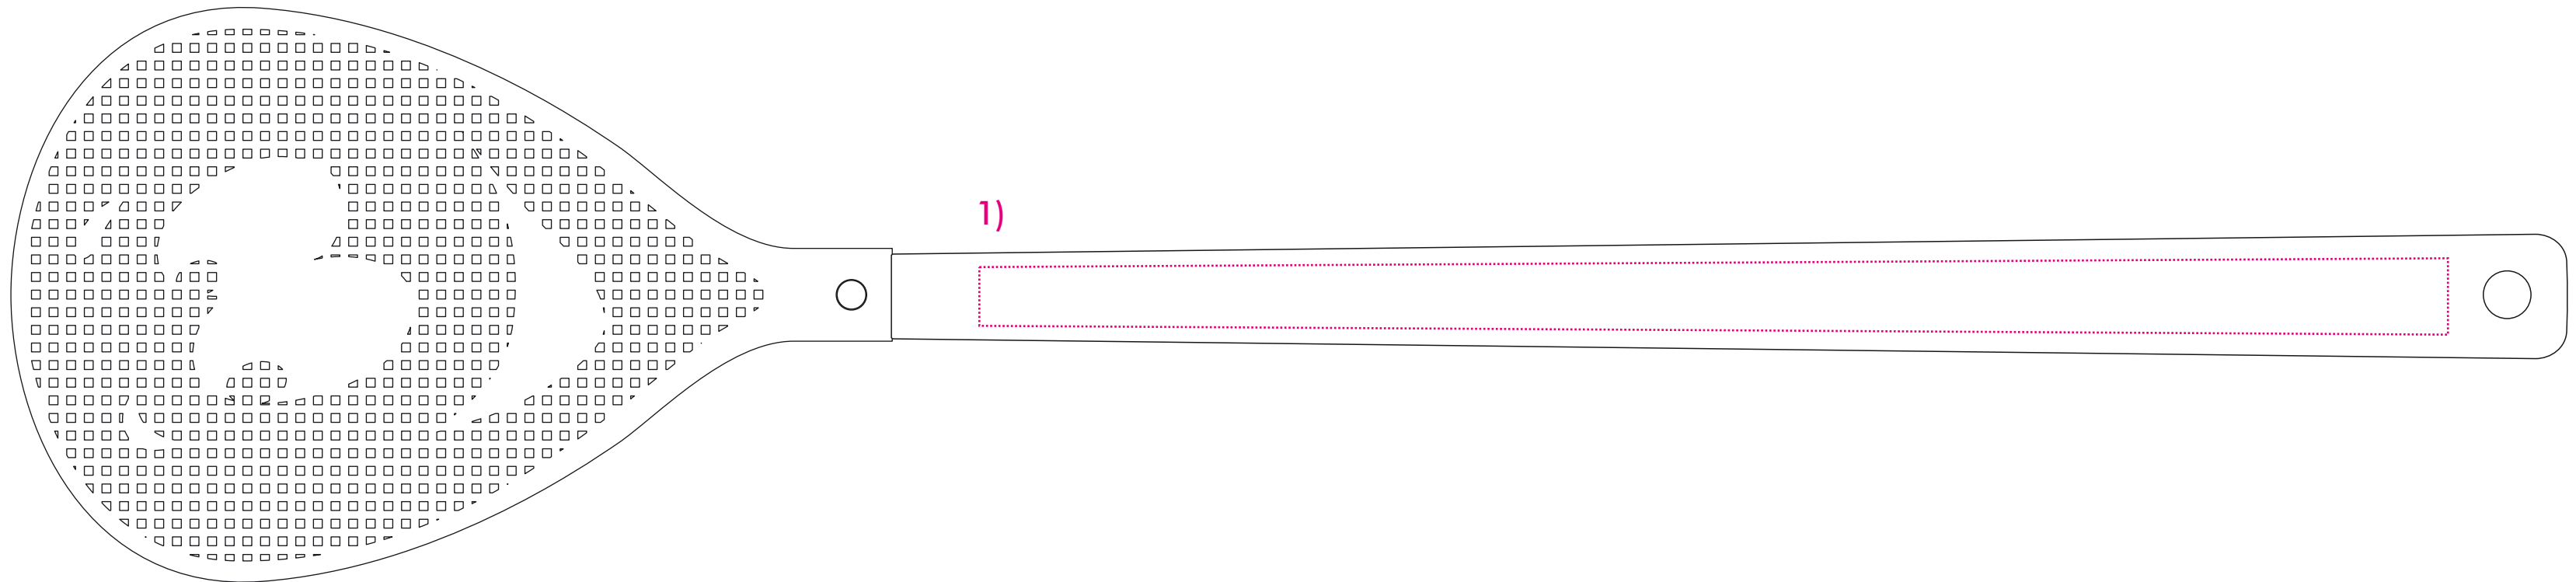

## Art.Nr. 7852

1) 250 x 13 mm

2) 250 x 13 mm

Max. Druckfläche

Max. print area

Max. drukoppervlakte

Surface d'impression

Superficie máxima de impresión

Max. misura stampa

## Art.Nr. 7852

1) 280 x 13 mm

2) 280 x 13 mm

Max. Druckfläche

Max. print area

Max. drukoppervlakte

Surface d'impression

Superficie máxima de impresión