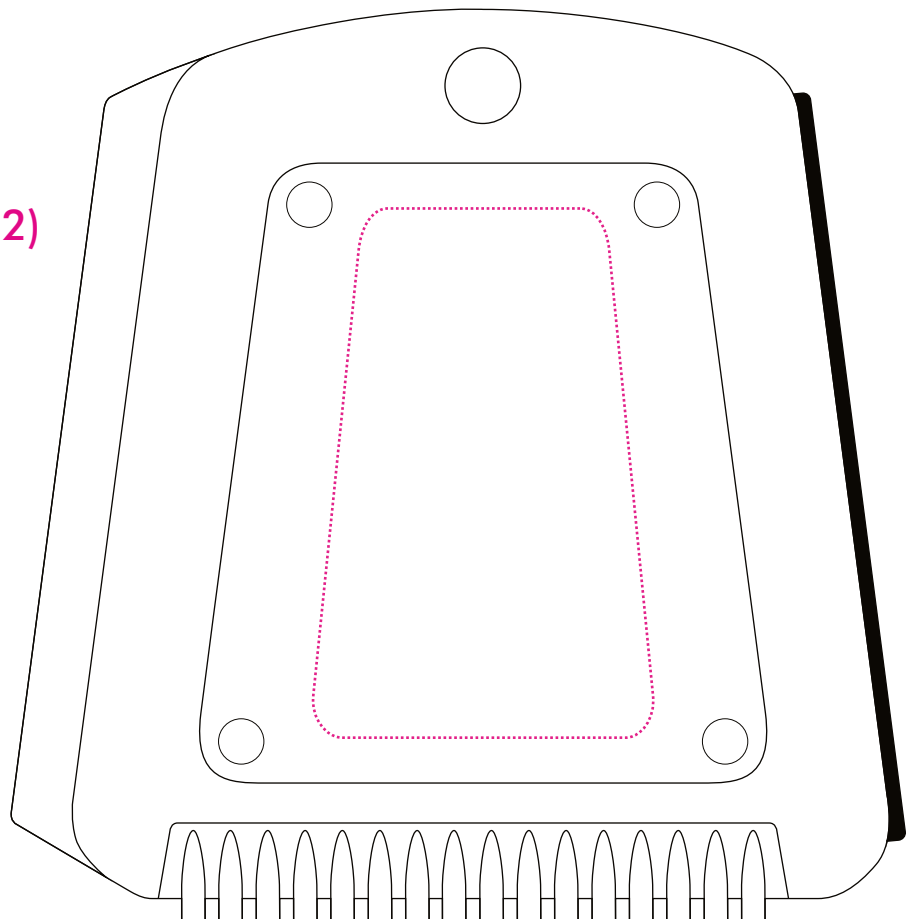

## Art.Nr. EX5\_7254

1) 45 x 70 mm

2) 45 x 70 mm

Max. Druckfläche

Max. print area

Max. drukoppervlakte

Surface d'impression

Superficie máxima de impresión

Max. misura stampa

-----  
Druck max. 1c / einseitig

Print max. 1c / one side

Max. aantal kleuren druk 1c / 1 zijde

Impression max. 1c / unilatérale

Impresión max. 1c / unilateral

Max. colori da stampa 1c / unilaterale

## Art.Nr. EX5\_7254

1) 114 x 115 mm

2) 114 x 115 mm

Max. Druckfläche

Max. print area

Max. drukoppervlakte

Surface d'impression

Superficie máxima de impresión