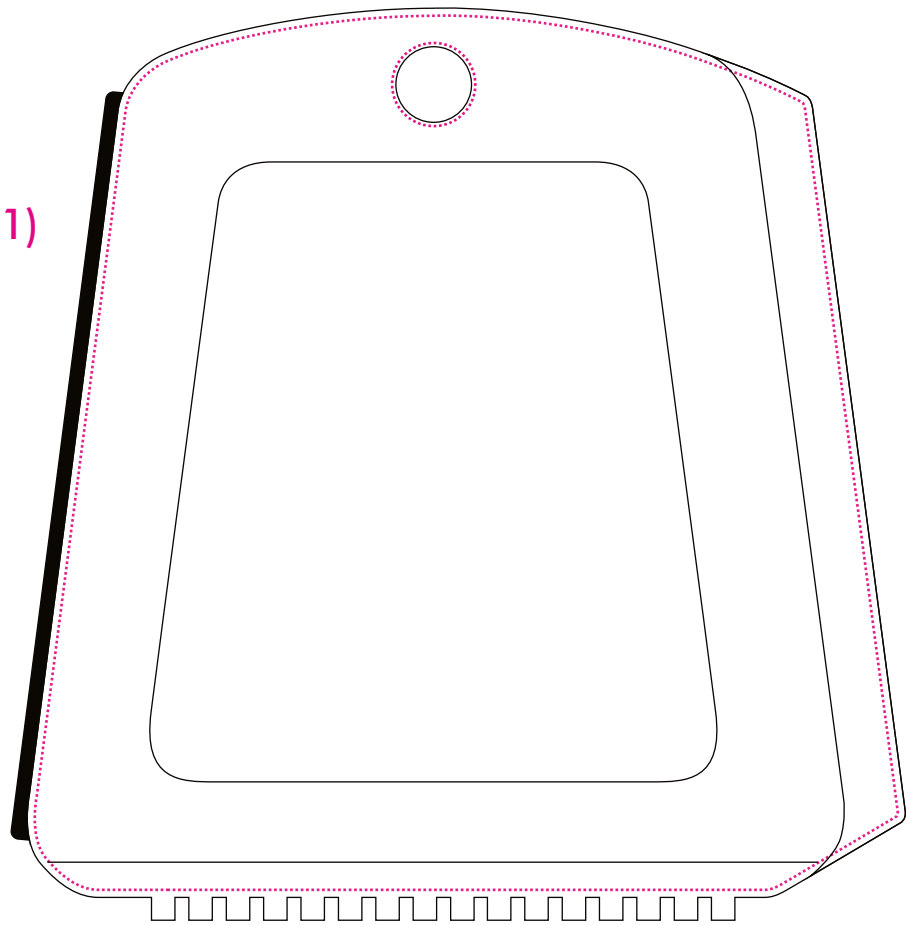

## Art.Nr. EX5\_7254

1) 45 x 70 mm

2) 45 x 70 mm

Max. Druckfläche

Max. print area

Max. drukoppervlakte

Surface d'impression

Superficie máxima de impresión

## Art.Nr. EX5\_7254

1) 114 x 115 mm

2) 114 x 115 mm

Max. Druckfläche

Max. print area

Max. drukoppervlakte

Surface d'impression

Superficie máxima de impresión

Max. misura stampa

-----  
Druck max. einseitig

Print max. one side

Max. aantal kleuren druk 1 zijde

Impression max. unilatérale

Impresión max. unilateral

Max. colori da stampa unilaterale

1)