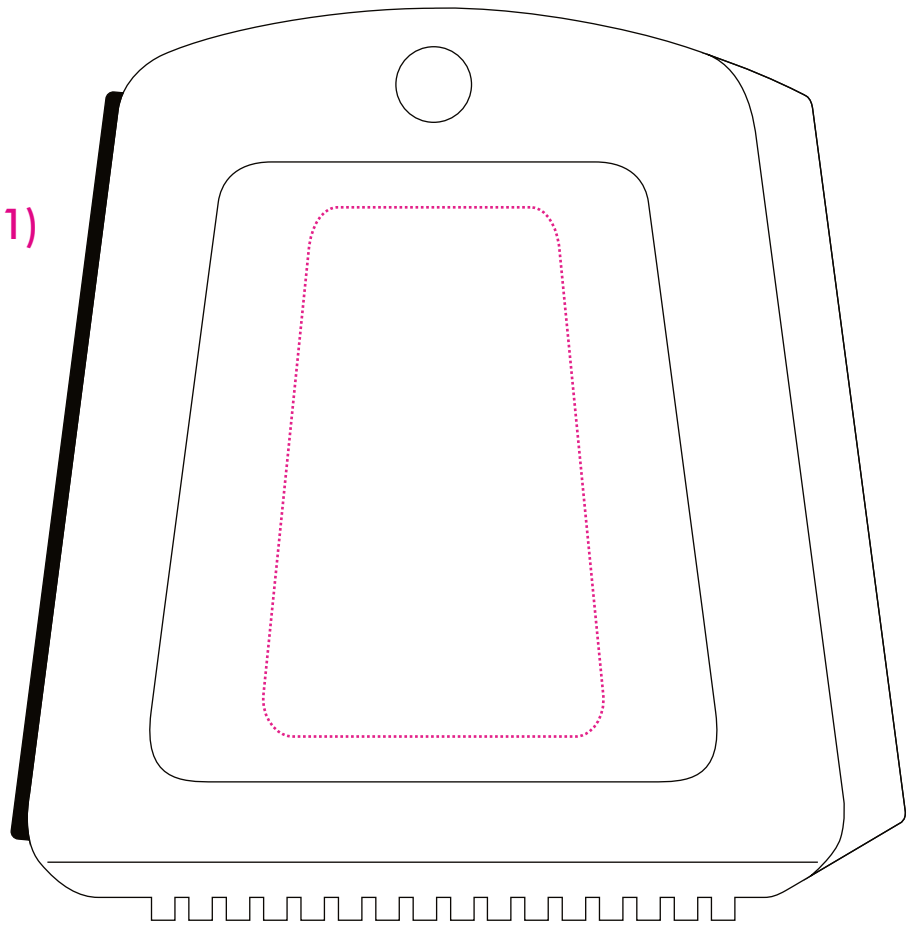

Art.Nr. EX5_7254

1) 45 x 70 mm

2) 45 x 70 mm

Max. Druckfläche

Max. print area

Max. drukoppervlakte

Surface d'impression

Superficie máxima de impresión

Max. misura stampa

Druck max. 1c / einseitig

Print max. 1c / one side

Max. aantal kleuren druk 1c / 1 zijde

Impression max. 1c / unilatérale

Impresión max. 1c / unilateral

Max. colori da stampa 1c / unilaterale

1)