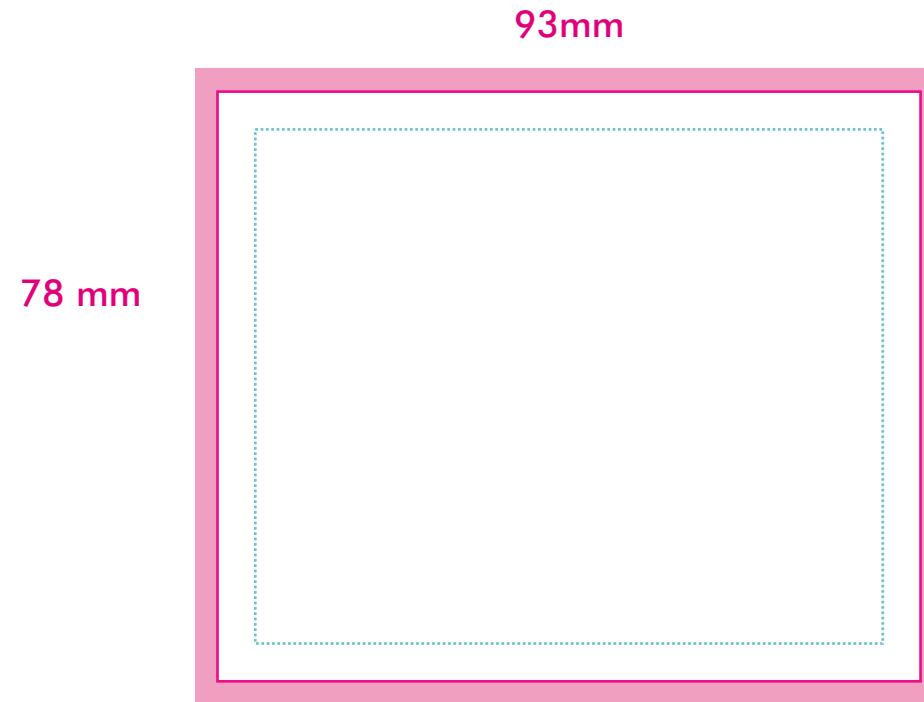

Digitaldruck

Digital printing | Digitale druk | Impression numérique | Impresión digital | Stampa digitale

Art.Nr. 7005KPCE

28) 365 x 87 mm

Max. Druckfläche
Max. print area
Max. drukoppervlakte
Surface d'impression
Superficie máxima de impresión
Max. misura stampa

Seite 1/1