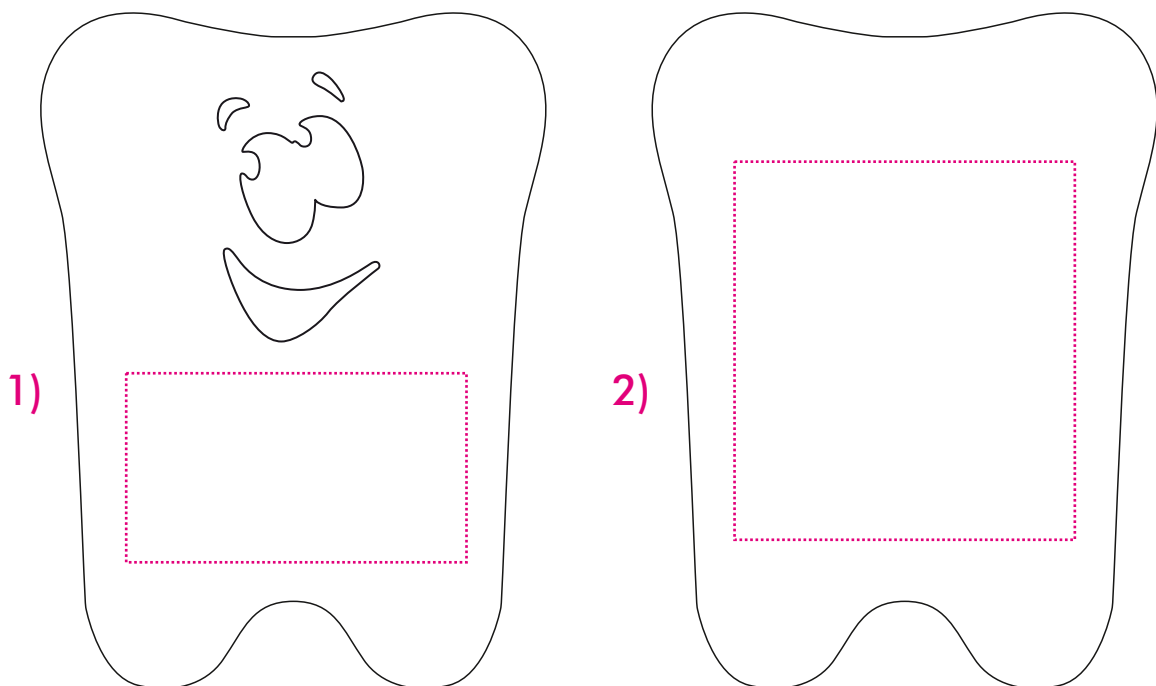

Siebdruck

Screenprinting | Zeefdruk | Sérigraphie | Serigrafía | Serigrafia

Seite 1/2

Art.Nr. 8219

1) 45 x 25 mm

2) 45 x 50 mm

Max. Druckfläche

Max. print area

Max. drukoppervlakte

Surface d'impression

Superficie máxima de impresión

Max. misura stampa

Art.Nr. 8219

1) 64 x 86 mm

2) 64 x 86 mm

Max. Druckfläche

Max. print area

Max. drukoppervlakte

Surface d'impression

Superficie máxima de impresión

Max. misura stampa