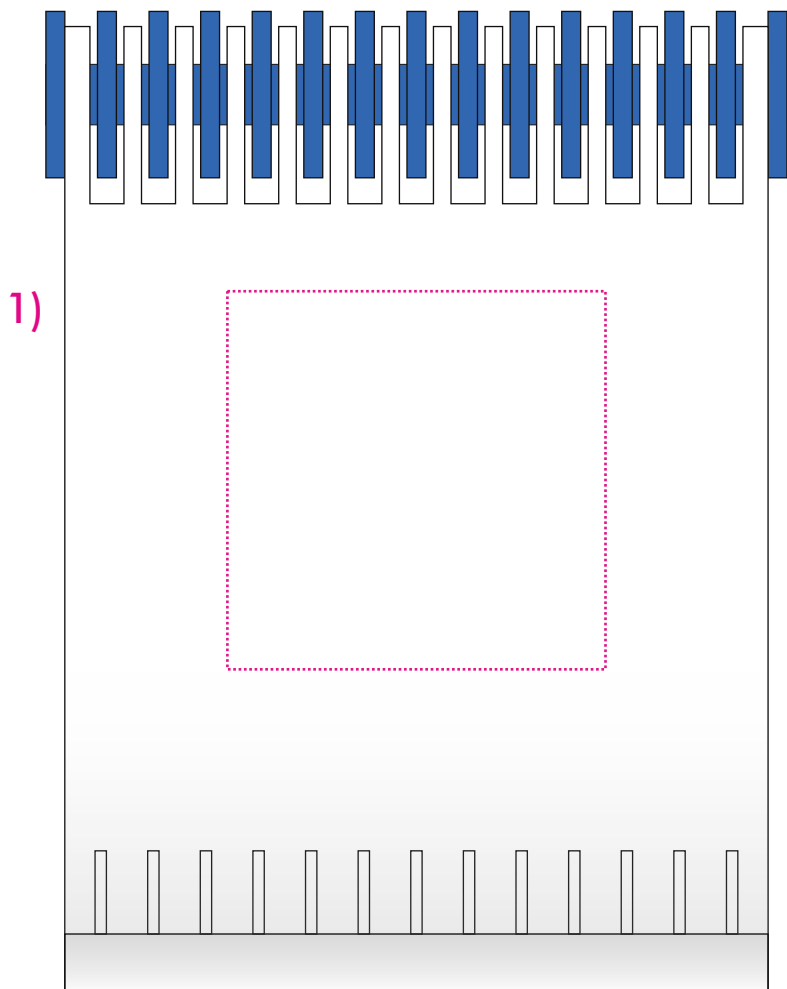

## Art.Nr. 7394

1) 50 x 50 mm

Max. Druckfläche

Max. print area

Max. drukoppervlakte

Surface d'impression

Superficie máxima de impresión

Max. misura stampa

-----  
Druck max. 3c

Print max. 3c

Max. aantal kleuren druk 3c

Impression max. 3c

Impresión max. 3c

Max. colori da stampa 3c

Position ProdSG:

- Artikel/ Seitenfläche

Etikett:

- transparent / 17,8x10mm