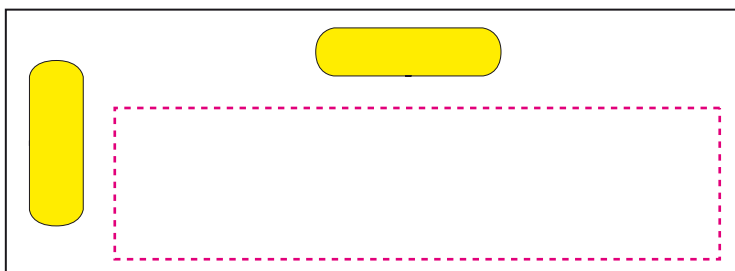

Art.Nr. 7308

1) 80 x 20 mm

2) 80 x 20 mm

Max. Druckfläche

Max. print area

Max. drukoppervlakte

Surface d'impression

Superficie máxima de impresión

Max. misura stampa

1)

2)

Art.Nr. 7308

1) 85 x 30 mm

2) 85 x 30 mm

Max. Druckfläche

Max. print area

Max. drukoppervlakte

Surface d'impression

Superficie máxima de impresión

Max. misura stampa

Position ProdSG:

- Artikel / Seitenfläche kurz ohne Libelle rechts

Etikett:

- 17,8x10mm