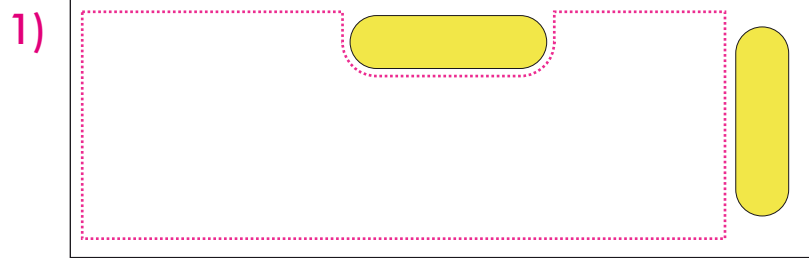

Art.Nr. 7308

1) 80 x 20 mm

2) 80 x 20 mm

Max. Druckfläche

Max. print area

Max. drukoppervlakte

Surface d'impression

Superficie máxima de impresión

Max. misura stampa

1)

2)

Art.Nr. 7308

1) 85 x 30 mm

2) 85 x 30 mm

Max. Druckfläche

Max. print area

Max. drukoppervlakte

Surface d'impression

Superficie máxima de impresión

Max. misura stampa

Position ProdSG:

- Artikel / Seitenfläche kurz ohne Libelle rechts

Etikett:

- 17,8x10mm