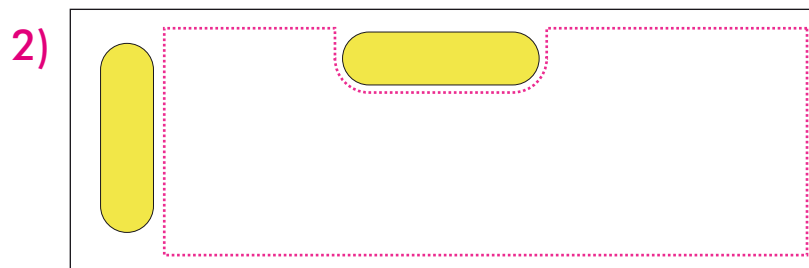

Art.Nr. 7308

1) 80 x 20 mm

2) 80 x 20 mm

Max. Druckfläche

Max. print area

Max. drukoppervlakte

Surface d'impression

Superficie máxima de impresión

Max. misura stampa

1)

2)

Art.Nr. 7308

1) 85 x 30 mm

2) 85 x 30 mm

Max. Druckfläche

Max. print area

Max. drukoppervlakte

Surface d'impression

Superficie máxima de impresión

Max. misura stampa

Position ProdSG:

- Artikel / Seitenfläche kurz ohne Libelle rechts

Etikett:

- 17,8x10mm