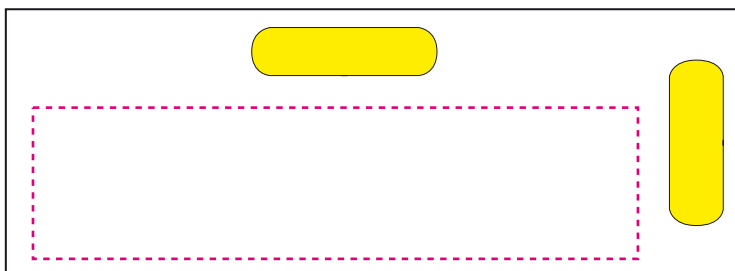

Art.Nr. 7308

1) 80 x 20 mm

2) 80 x 20 mm

Max. Druckfläche

Max. print area

Max. drukoppervlakte

Surface d'impression

Superficie máxima de impresión

Max. misura stampa

1)

2)

Art.Nr. 7308

1) 85 x 30 mm

2) 85 x 30 mm

Max. Druckfläche

Max. print area

Max. drukoppervlakte

Surface d'impression

Superficie máxima de impresión

Max. misura stampa

Position ProdSG:

- Artikel / Seitenfläche kurz ohne Libelle rechts

Etikett:

- 17,8x10mm