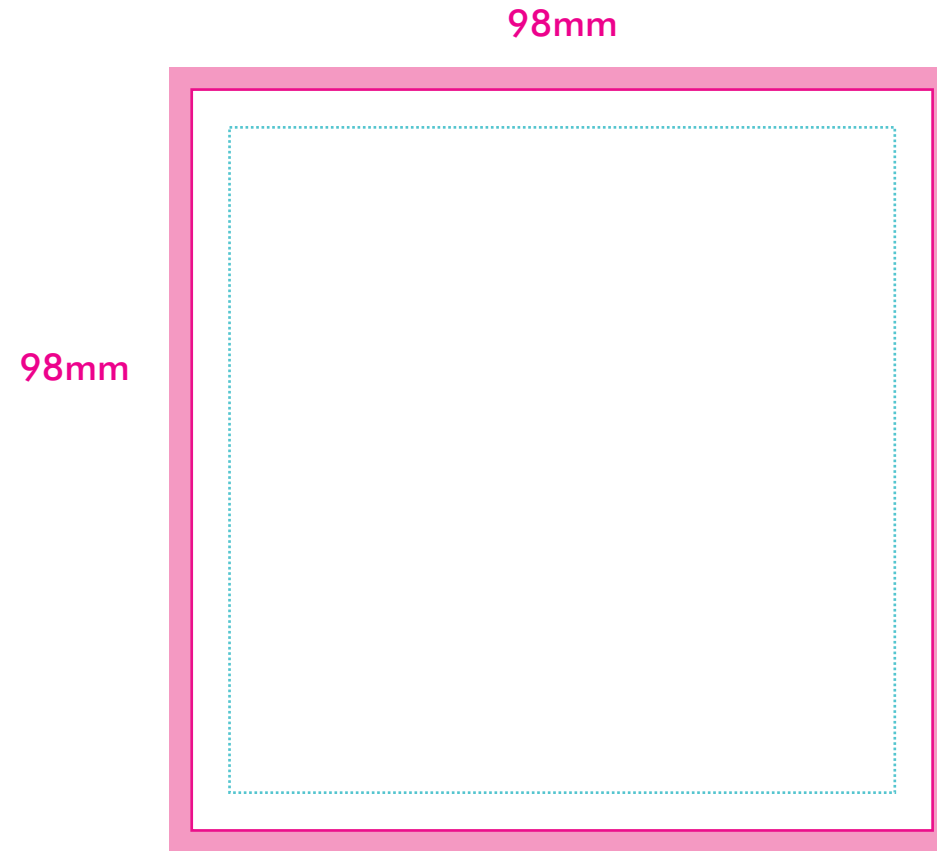

Siebdruck

Screenprinting | Zeefdruk | Sérigraphie | Serigrafia | Serigrafia

Art.Nr. 7000PC

14) 99 x 80 mm

15) 99 x 80 mm

2) 99 x 80 mm

35) 30 x 80 mm

36) 30 x 80 mm

Max. Druckfläche

Max. print area

Max. drukoppervlakte

Surface d'impression

Superficie máxima de impresión

Max. misura stampa

Einzelblattdruck auf Anfrage
Single sheet print on request
Bedrukking memoblaadjes op aanvraag
Impression feuille à feuille sur demande
Impresión hoja a hoja sobre pedido
Personalizzazione foglietti su richiesta

3mm Beschnittzugabe - 3 mm Bleed - 3 mm valse snit - 3 mm saigner - Sangrado de 3 mm - 3 mm di abbondanza

Begrenzung wichtiger Motivdetails/border important picture details/ Begrenzing belangrijke Motief details/
Touchent important image details/ Limitacion importantes detalles del diseño/ Limitazione importanti dettagli disegno (88 x 88 mm)