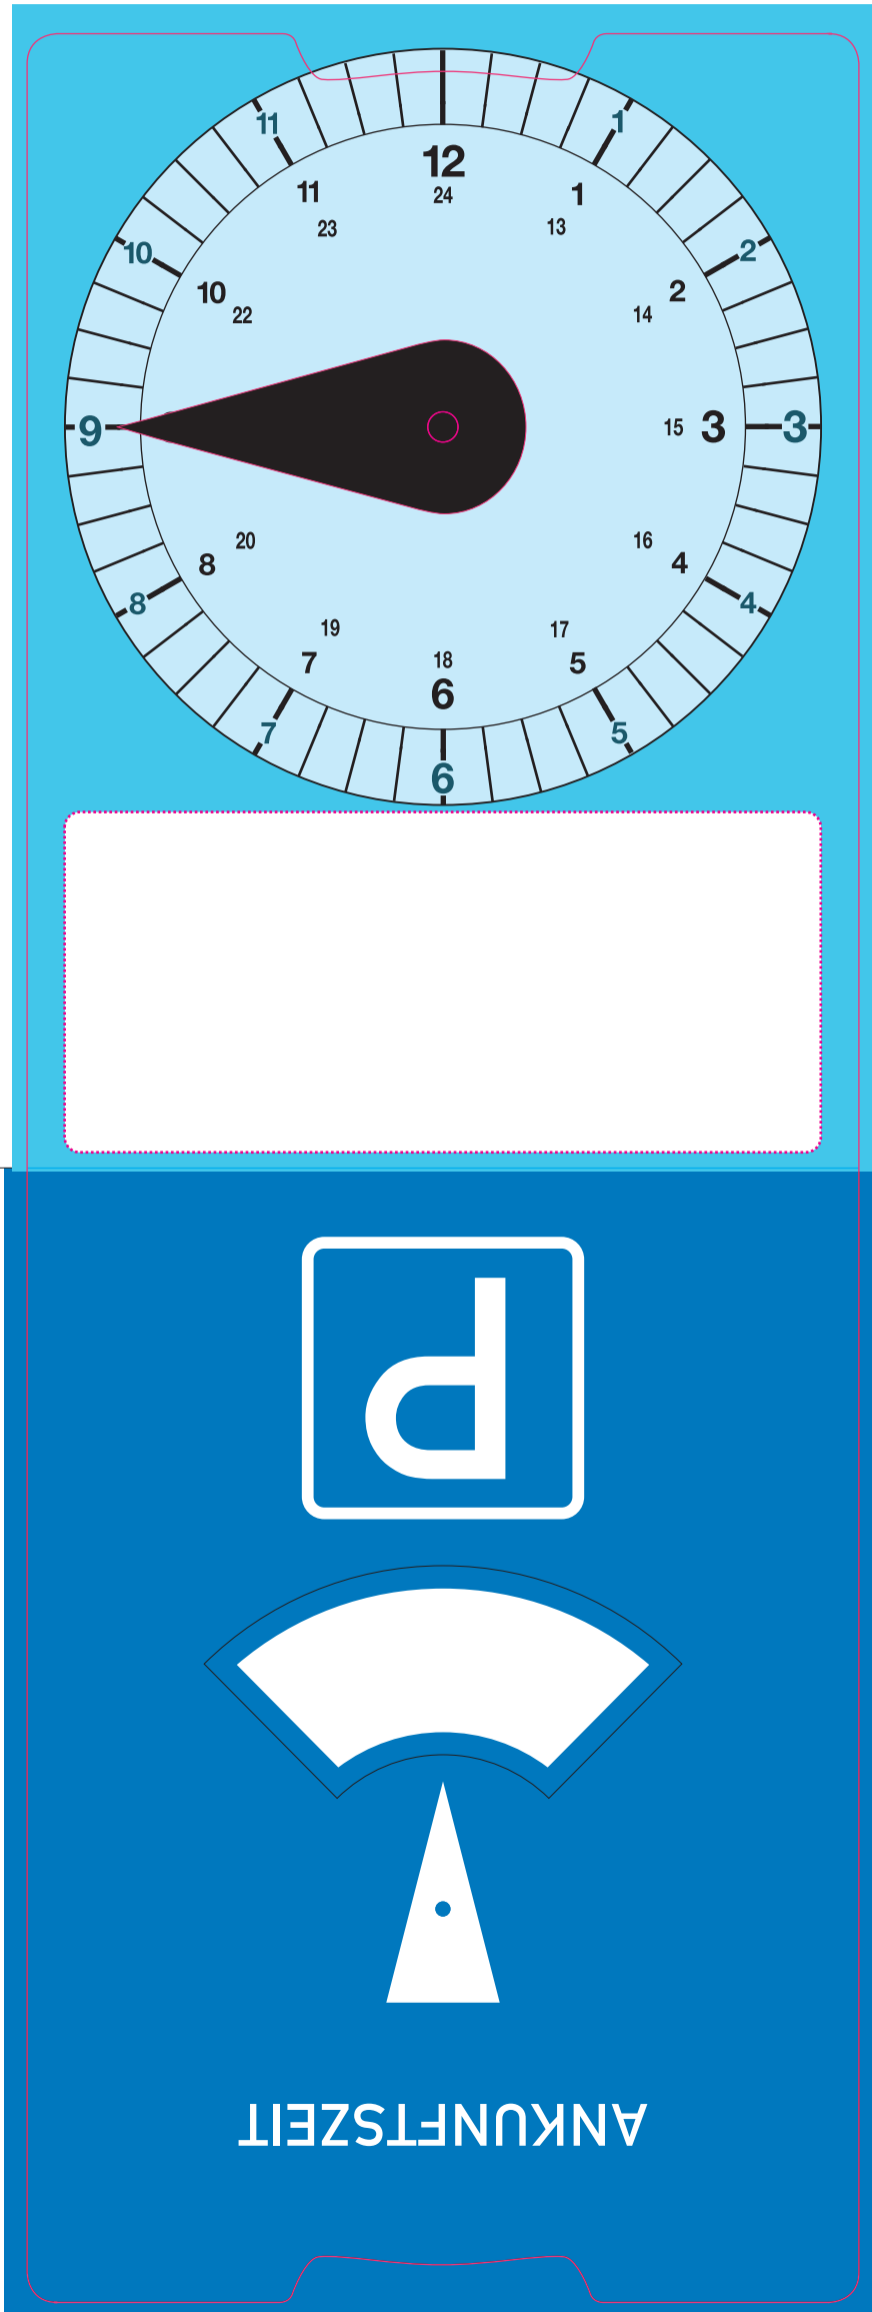

Art.Nr. 8688

2) 100 x 45 mm

Max. Druckfläche

Max. print area

Max. drukoppervlakte

Surface d'impression

Superficie máxima de impresión

Max. misure stampa

2)

Art.Nr. 8688

2) 100 x 45 mm

Max. Druckfläche

Max. print area

Max. drukoppervlakte

Surface d'impression

Superficie máxima de impresión

Max. misure stampa

2)